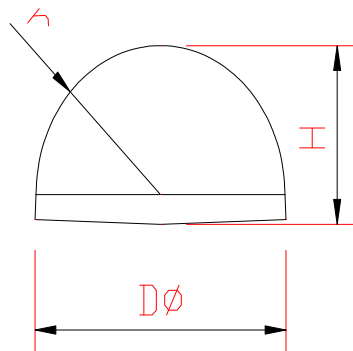

### SAVOSIL™ LED Lenses List

SAVOSIL™	D	R	H	Angle
802801	2,8	1,4	1,7	60°
804001	4,0	2,0	2,6	60°
804002	4,0	2,2	1,3	120°
804003	4,0	2,0	2,0	90°
804201	4,2	2,0	2,3	90°
804801	4,8	2,7	2,2	120°
805001	5,0	2,4	2,7	100°
805101	5,1	2,4	2,5	100°
806001	6,0	3,0	3,6	90°
806002	6,0	3,2	2,7	120°
806302	6,3	3,4	2,5	120°
806303	6,3	3,1	3,8	80°
807001	7,0	5,5	1,2	120°
807201	7,2	3,5	3,8	120°
807202	7,2	3,5	4,4	90°
808001	8,0	4,0	4,6	100°
812301	12,3	8,0	3,7	120°
820502	20,5	15,8	4,0	120°