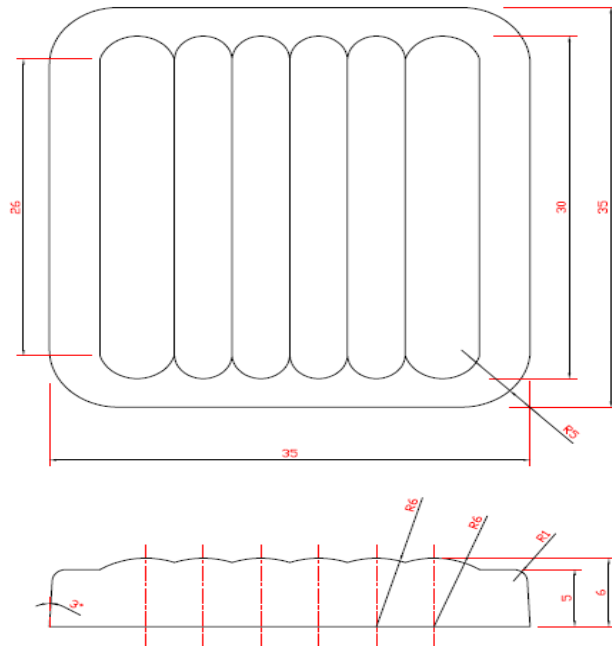

SAVOSIL™ Cylindrical Lens Array