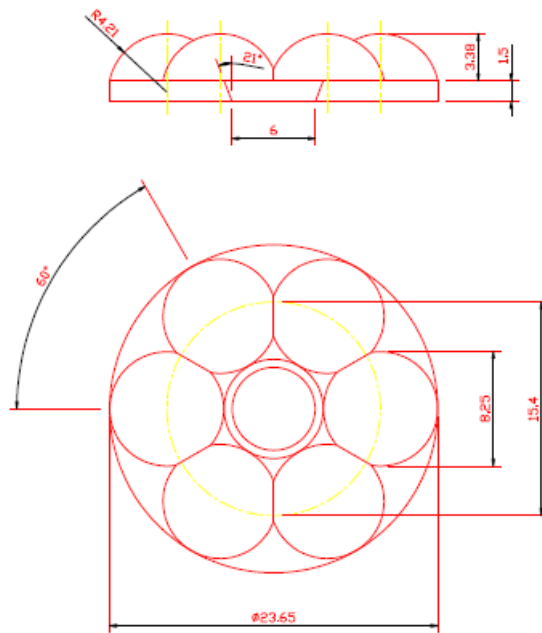

SAVOSIL™ special design

SAVOSIL™ Cluster 6 Lenses Array