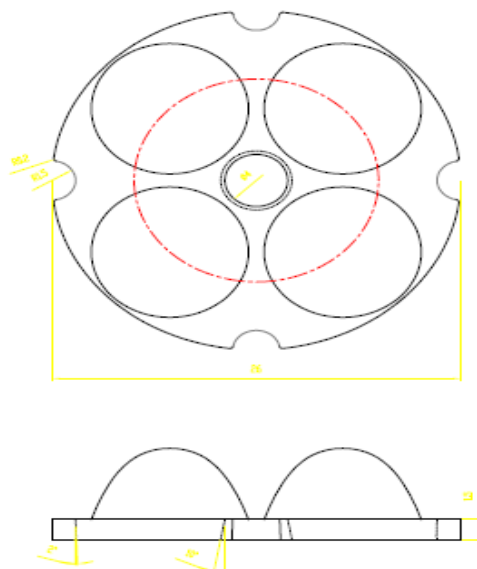

SAVOSIL™ Cluster 4 Lenses Array